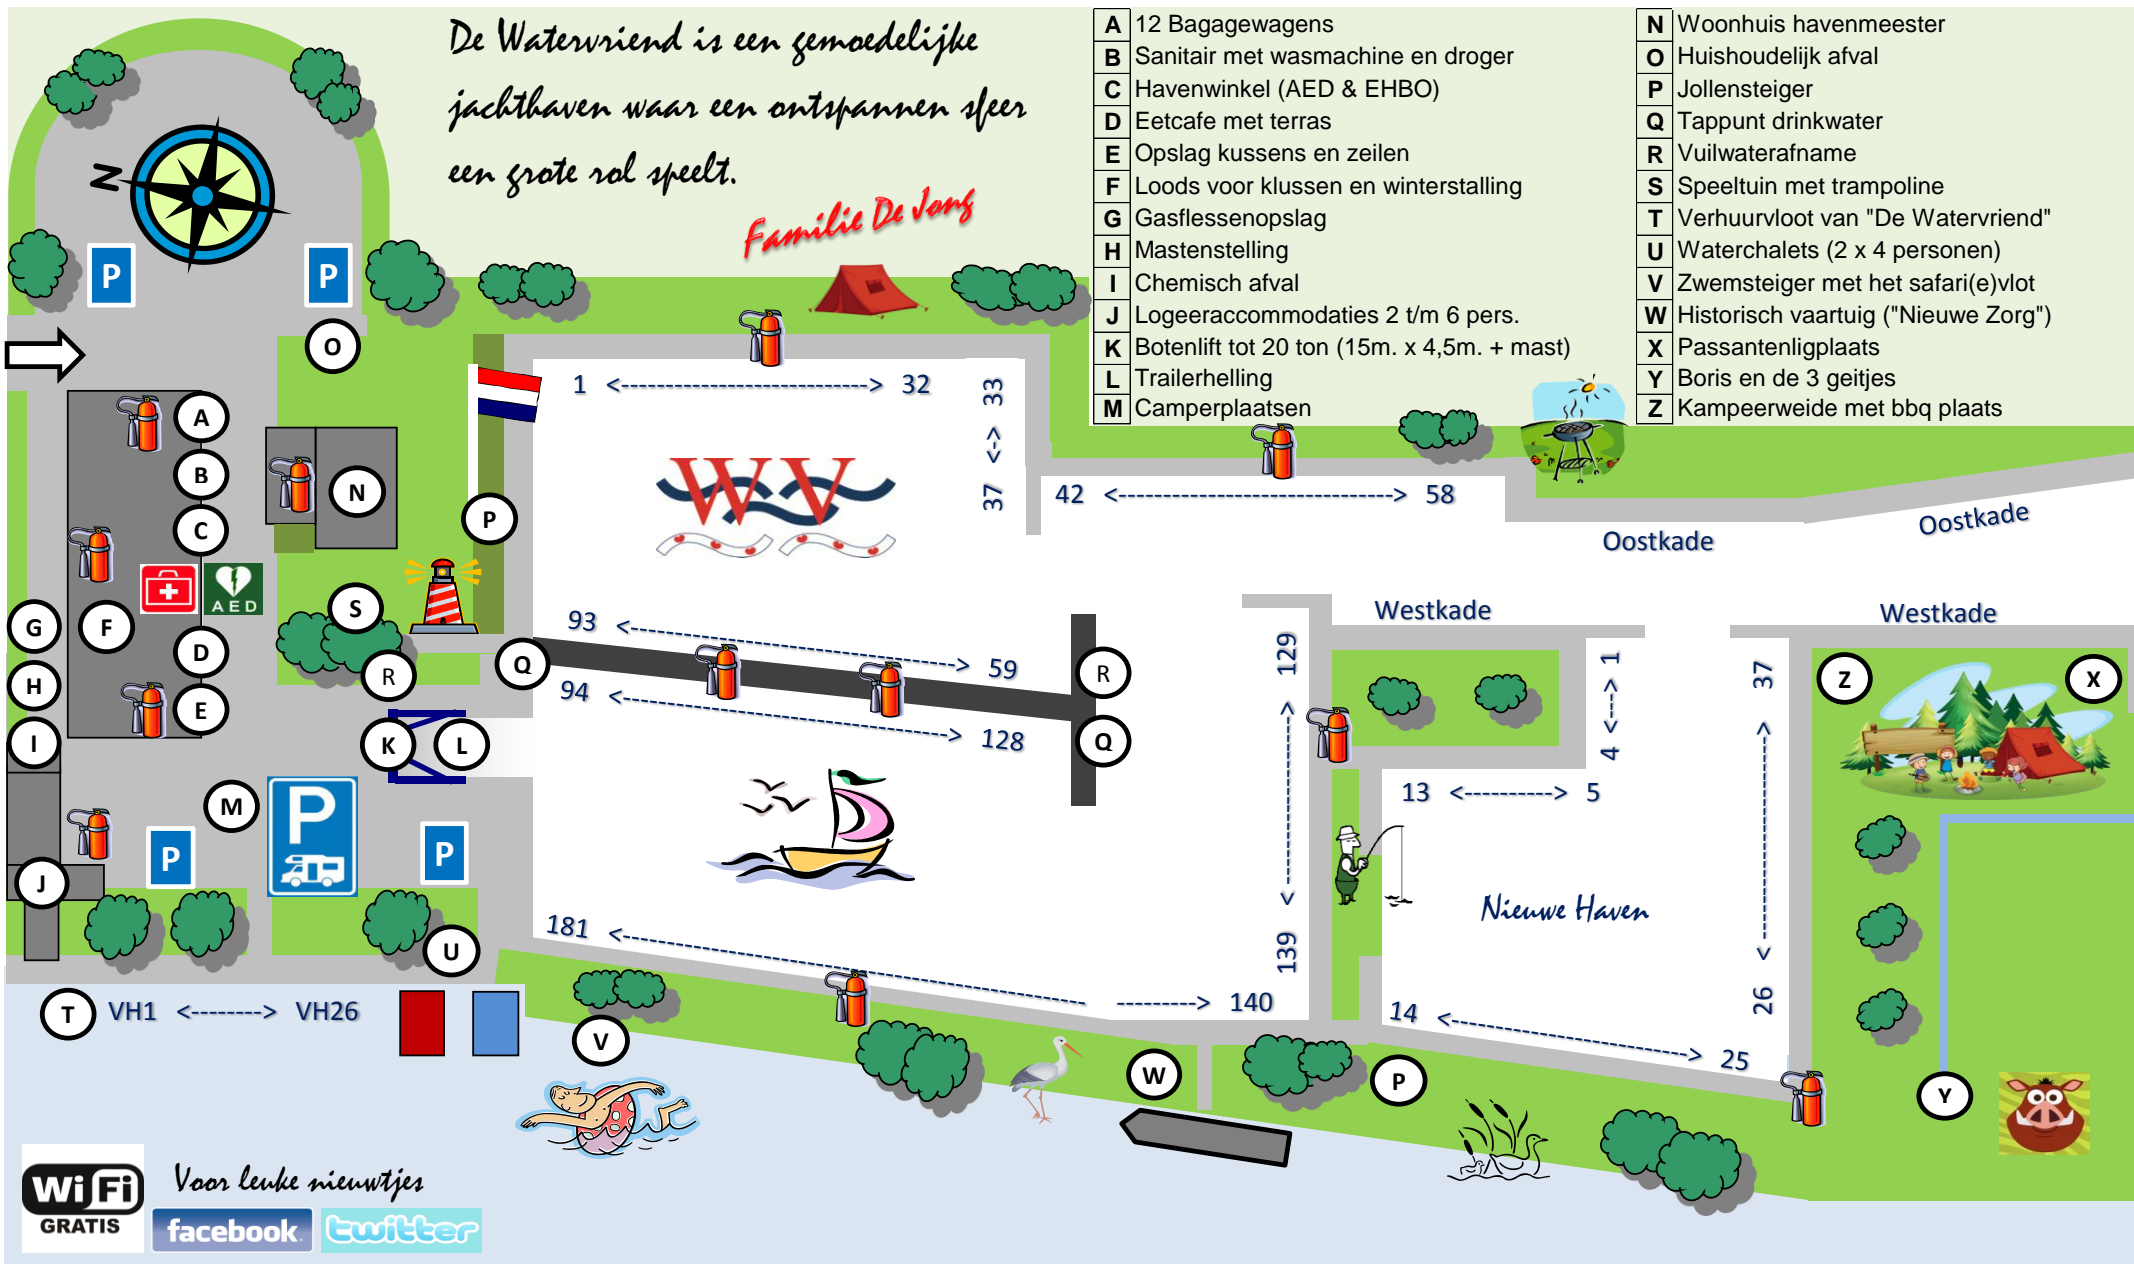

De Watervriend is een gemoedelijke jachthaven waar een ontspannen sfeer een grote rol speelt.

Familie De Jong

- A 12 Bagagewagens
- B Sanitair met wasmachine en droger
- C Havenwinkel (AED & EHBO)
- D Eetcafe met terras
- E Opslag kussens en zeilen
- F Loods voor klussen en winterstalling
- G Gasflessenopslag
- H Mastenstelling
- I Chemisch afval
- J Logeeraccommodaties 2 t/m 6 pers.
- K Botenlift tot 20 ton (15m. x 4,5m. + mast)
- L Trailerhelling
- M Camperplaatsen

- N Woonhuis havenmeester
- O Huishoudelijk afval
- P Jollensteiger
- Q Tappunt drinkwater
- R Vuilwaterafname
- S Speeltuin met trampoline
- T Verhuurvloot van "De Watervriend"
- U Waterchalets (2 x 4 personen)
- V Zwemsteiger met het safari(e)vlot
- W Historisch vaartuig ("Nieuwe Zorg")
- X Passantenligplaats
- Y Boris en de 3 geitjes
- Z Kampeerweide met bbq plaats